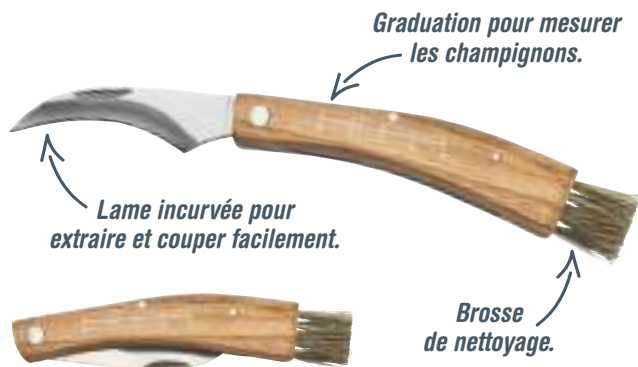

En mousse et charbon actif.

Graduation pour mesurer les champignons.

Lame incurvée pour extraire et couper facilement.

Brosse de nettoyage.

**COUPEAU À CHAMPIGNON**

Plié : 13 x 3,2 x 2 cm  
Ouvert : 20,3 x 2,6 x 2 cm  
Lame : 7,2 cm  
Réf : 331572-16 / 11.90€ / 5.95€