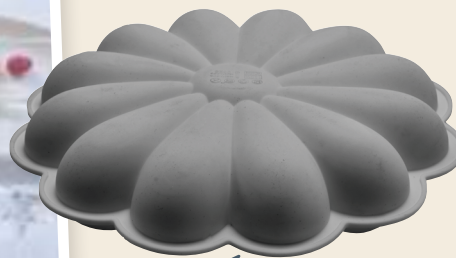

LE MOULE
25[€].90

12[€].95

MOULE 3D MARGUERITE

ø 22 x 4,5 cm

Réf : 331697-16 / 25.90€ / 12.95€

En silicone.

- Portionnable.

*Pour des gâteaux
glacés ou cuits.*