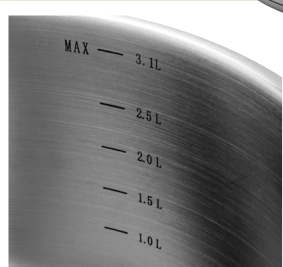

Produit historique

• Capacité de 1 à 3,1L graduée à l'intérieur de la casserole ø 20 cm.