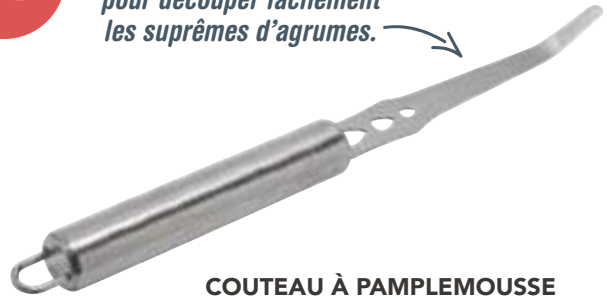

## Des couteaux à steak assortis à vos couteaux de découpe !

### LOT DE 4 COUTEAUX À STEAK

Réf : 331571-16 / 39.90€ / 19.95€

Couteaux : 22,7 cm

Couteaux monocoques en acier inoxydable.  
Manche revêtement soft touch effet bois.

LE COUTEAU  
17<sup>€</sup>.90  
**6€**  
6.95

-61%

Lame fine et courbée  
pour découper facilement  
les suprêmes d'agrumes.

NOUVEAU!

**COUTEAU À PAMPLEMOUSSE**  
24 x 2 cm  
Réf : 015804-16 / 17.90€ / 6.95€  
En acier inoxydable.

Double lame dentelée  
pivotante pour éplucher finement.