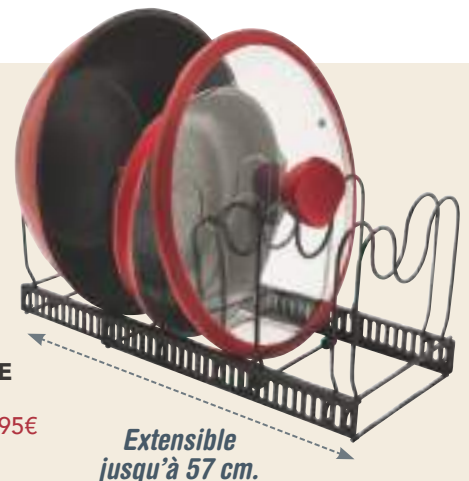

## LOT DE 6 PROTÈGE-POÊLES

2 x ø 28 - ø 35 - ø 38 cm  
Réf : 331576-16 / 43.90€ / 6.95€

En feutrine.

LES 6 PIÈCES

~~13.90~~  
**6.95**

LE RANGE-POÊLES

~~49.90~~  
**24.95**  
(dont 0,35€ d'éco-part)

## RANGE-POÊLES ET COUVERCLES AJUSTABLE

29 x 18 x 20 cm  
Réf : 015361-16 / 49.90€ / 24.95€  
(dont 0,35€ d'éco-part).

Structure en métal noir.

- Peut accueillir poêles, couvercles, planches et assiettes à la verticale.
- 7 Séparateurs modulables : s'adaptent à la taille de vos ustensiles.