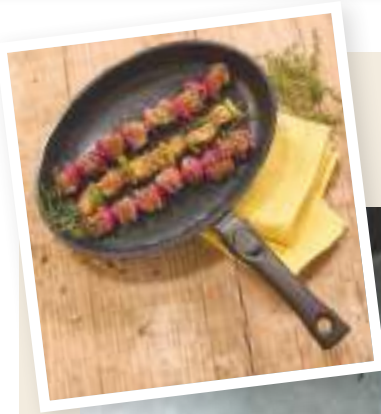

NOTRE coup de
La poêle ovale

NOUVEAU !

Les +

- ☒ Idéale pour poisson, brochettes...
- ☒ Revêtement céramique, cuisson saine.
- ☒ Manche amovible.