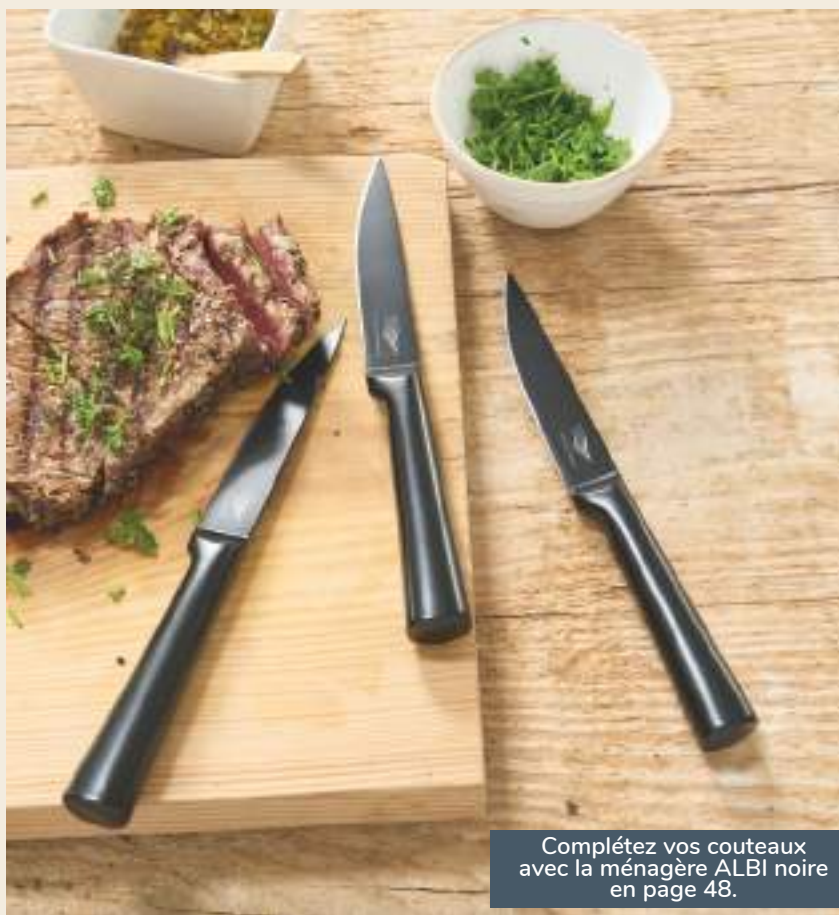

## Les 6 couteaux à steak tout inox lame lisse

LES 6 PIÈCES  
À PARTIR DE

~~49~~  
90

**24** €  
**.95**

Complétez vos couteaux avec la ménagère ALBI noire en page 48.